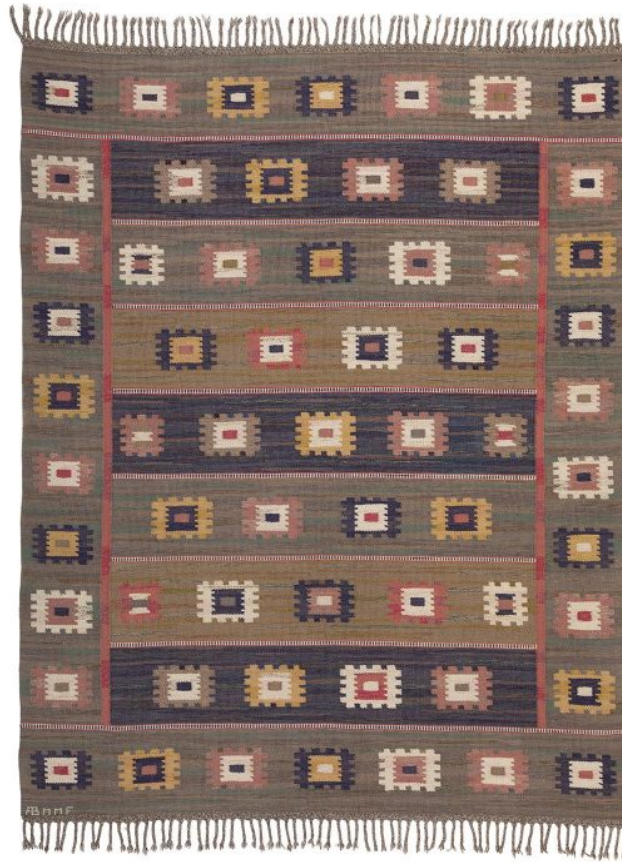

RUG, 'GRÖN ÄNG'
Märta Måås-Fjetterström

DANSK
MØBEL
KUNST

Green Meadow - Designed in 1928

Signed AB MMF

Literature: Märta Måås-Fjetterström, '*Märta flyger igen, 90 år med Märta Måås-Fjetterström*',
Liljevalchs katalog 2009, p. 112

Measurements including fringes 275 cm

Ref. no : 3425

Quantity available : 1

Width 197 cm

Height 254 cm

Measurements
including fringes 275 cm

Materials Pure wool in rölakan flatweave technique