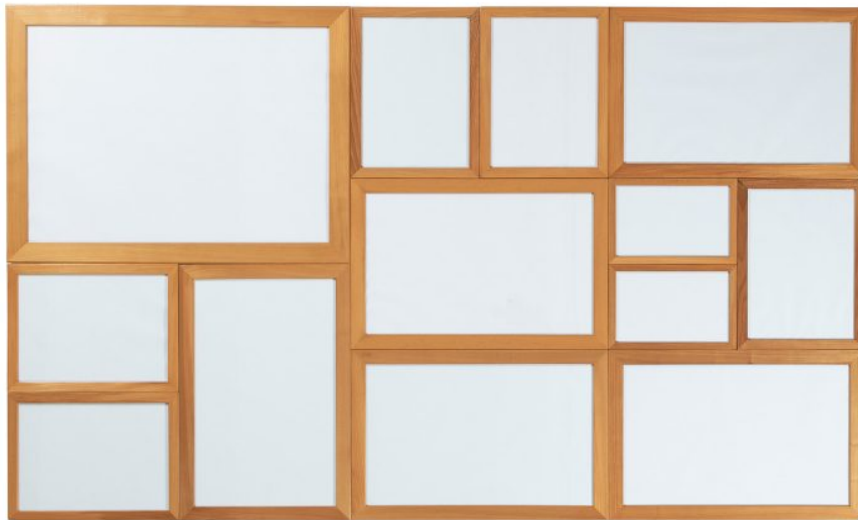

SET OF PICTURE FRAMES

Mogens Koch

Measurements:

Large: W: 101,5 cm H: 76 cm

Medium: W: 76 cm H: 50,5 cm

Small: W: 50,5 cm H: 38 cm

Extra small: W: 38 cm H: 25,5 cm

Ref. no : 3443

Quantity available : 1

Materials: Solid elm and glass