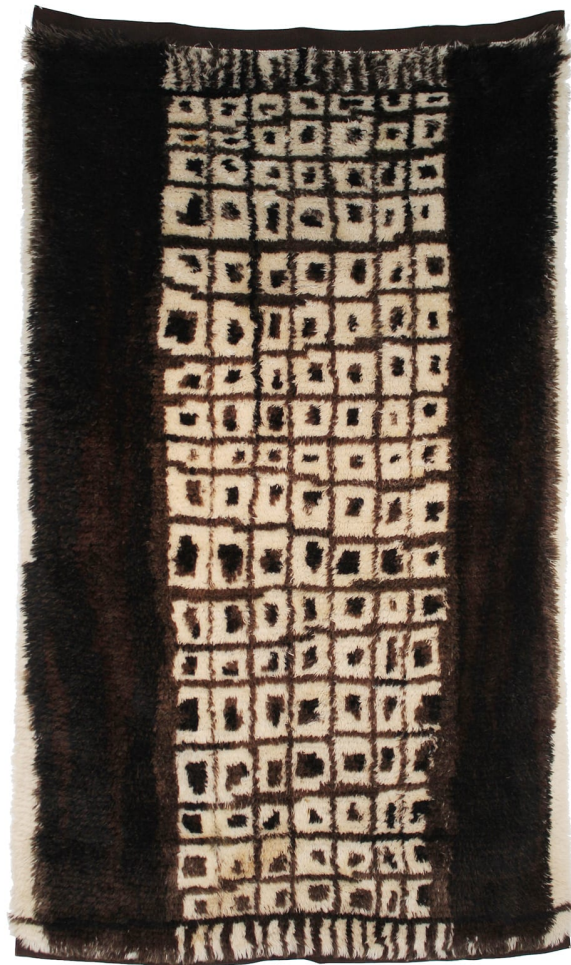

RYA RUG
Kirsti Ilvessalo

DANSK
MØBEL
KUNST

Designed 1959

Ref. no : 2325

Quantity available : 1

Width 126 cm

Depth 215 cm

Materials Wool